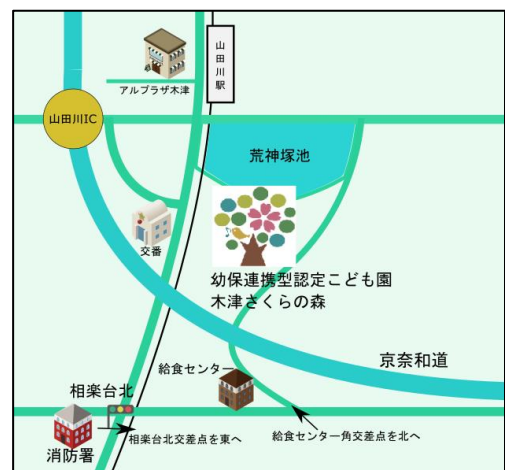

育児相談について

毎週月～金曜日(AM10:00～PM4:00)

TEL 0774-71-4150 担当 寺田

Eメール sakuranomori@ikuhoukai.com (24時間)

☆LINEはじめました☆

友だち登録で、様々な情報をお届けします。

LINEの「友だち追加」から「ID検索」

または「QRコード」で登録して下さい。

ID:@dit0513q

Facebook・Instagramも更新中!

社会福祉法人 育宝会
幼保連携型認定こども園

木津さくらの森

木津川市相楽台4丁目2番5(近鉄山田川駅徒歩5分)

☎0774-71-4150 ※駐車場あります。

URL <http://ikuhoukai.com/>

6月の予定

月	火	水	木	金
	1 森のひろば	2	3 森のひろば	4 森のひろば
7 お休み	8 よちよちひろば (ベビーマッサージ)	9	10 とことこひろば (みんなで遊ぼう)	11
14 森のひろば	15 ぴょんぴょんひろば (みんなで遊ぼう)	16	17 森のひろば	18
21 森のひろば	22 森のひろば	23	24 森のひろば (作ってあそぼう!)	25
28 お休み	29 森のひろば (誕生日会&身体測定)	30		

7月の予定

月	火	水	木	金
★水遊びの日は、「森のおはなし広場」はお休みします。 雨の日は通常通り行います。			1 森のひろば	2
5 森のひろば (七夕の集い)	6 森のひろば	7	8 森のひろば	9
12 よちよちひろば (水遊び)	13 とことこひろば (水遊び)	14	15 森のひろば (水遊び)	16
19 ぴょんぴょんひろば (水遊び)	20 森のひろば (誕生日会&身体測定)	21	22 海の日	23
26 森のひろば (水遊び)	27 森のひろば (水遊び)	28	29 森のひろば (水遊び)	30